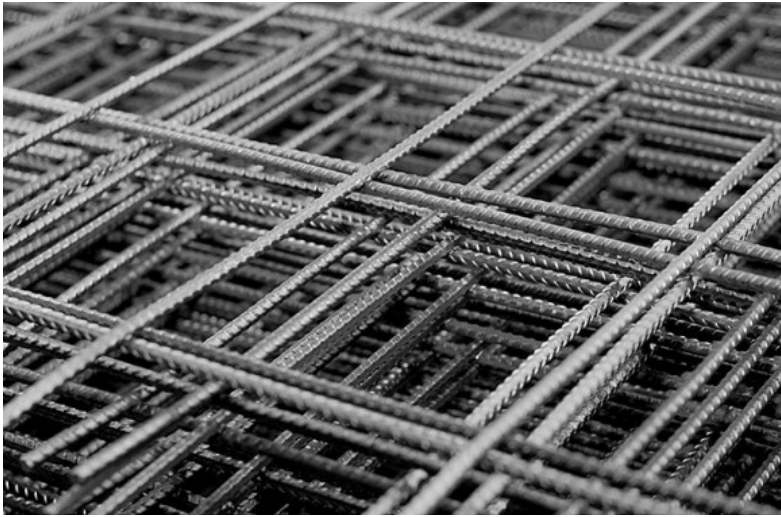

WWW.FERRETERIAEXPOMARMOL.COM

Varillas
1/4,3/8,11mm,12mm,1/2,5/8,3/4,
cuadrada y entorchada

Tubos rectangulares

Platinas en hierro

**Malla electrosoldada
4mm,5mm,6mm**

Tubos aguas negras

Ángulos

Perfil entrepiso