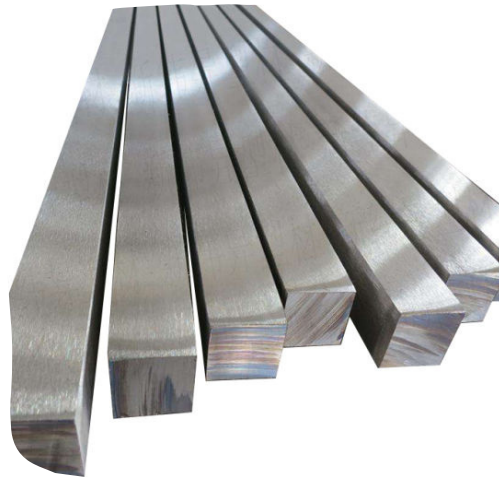

Tabelon 9x20x40

Tabelon 9x20x80

Mediano / blocon

A la vista rojo/rosado

FERRETERIA
EXPOMARMOL

Excelencia en Servicio, Calidad y Precios

Hierro

9

WWW.FERRETERIAEXPOMARMOL.COM

Varillas
1/4,3/8,11mm,12mm,1/2,5/8,3/4,
cuadrada y entorchada

Tubos rectangulares

Platinas en hierro

**Malla electrosoldada
4mm,5mm,6mm**

Tubos aguas negras

Ángulos

Perfil entrepiso